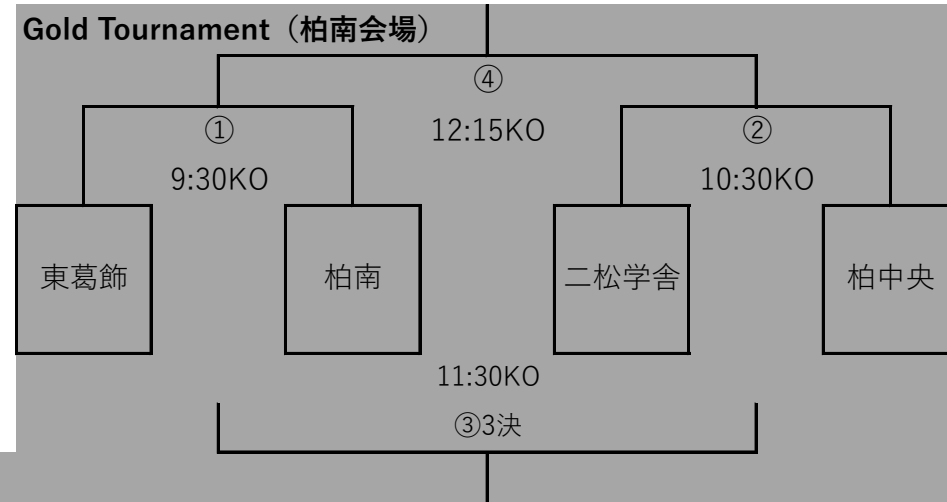

柏カップ 順位別トーナメント表 (3月20日) 結果

予選リーグ	順位別トーナメント
1, 2位 (2チーム)	Final Tournament
3~6位 (4チーム)	Gold Tournament
7~9位 (3チーム)	Silver League
10~12位 (3チーム)	Bronze League

会場提供
 小さな森F
 東葛飾高校
 沼南高柳高校
 柏南会場

Silver League (沼南高柳会場)

	芝浦柏	麗澤	沼南高柳	勝	負	引
芝浦柏						
麗澤						
沼南高柳						
第一試合	9 : 3 0 KO		第三試合	1 1 : 3 0 KO		
第二試合	1 0 : 3 0 KO					

Bronze League (東葛飾会場)

	県立柏	柏市U15	柏の葉	勝	負	引
県立柏						
柏市U15						
柏の葉						
第一試合	9 : 3 0 KO		第三試合	1 1 : 3 0 KO		
第二試合	1 0 : 3 0 KO					

※ゴールドトーナメント以外の会場は前日の雪の影響でグラウンド不良となり中止となりました。